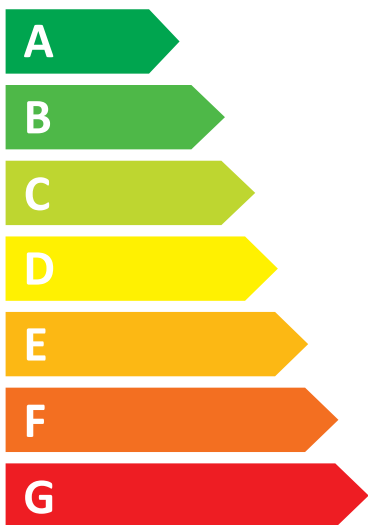

ENERG

Siemens

SN63E806BE

54 kWh / 

13 x

9,0 L

4:30

42dB
A**B**CD